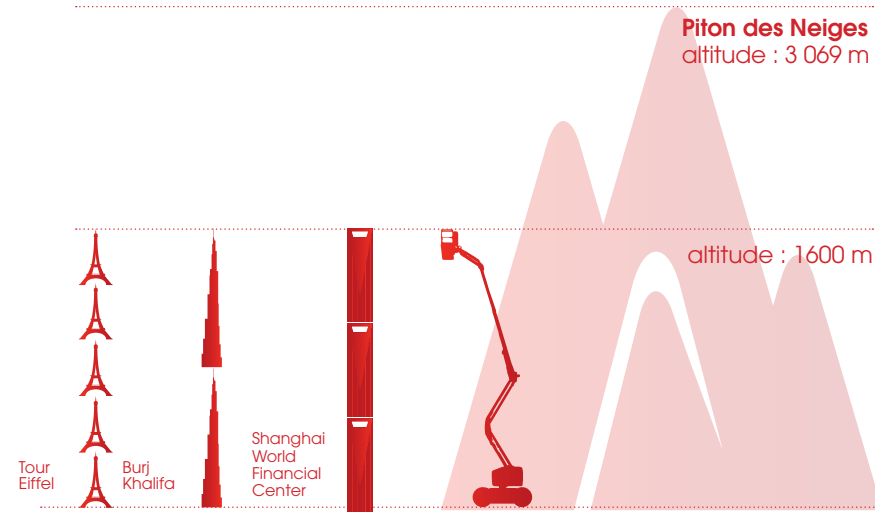

# Chiffres clés

**1 600 m**  
hauteur totale des nacelles

**1 000 000 Kg**  
(poids de 38 baleines)  
capacité de levage  
grues & chariots

**600 machines**  
totalité du parc matériel

**2 750 kVA**  
(alimentation de 35 888 ampoules de 60 W)  
puissance électrique apparente  
totale des groupes électrogènes